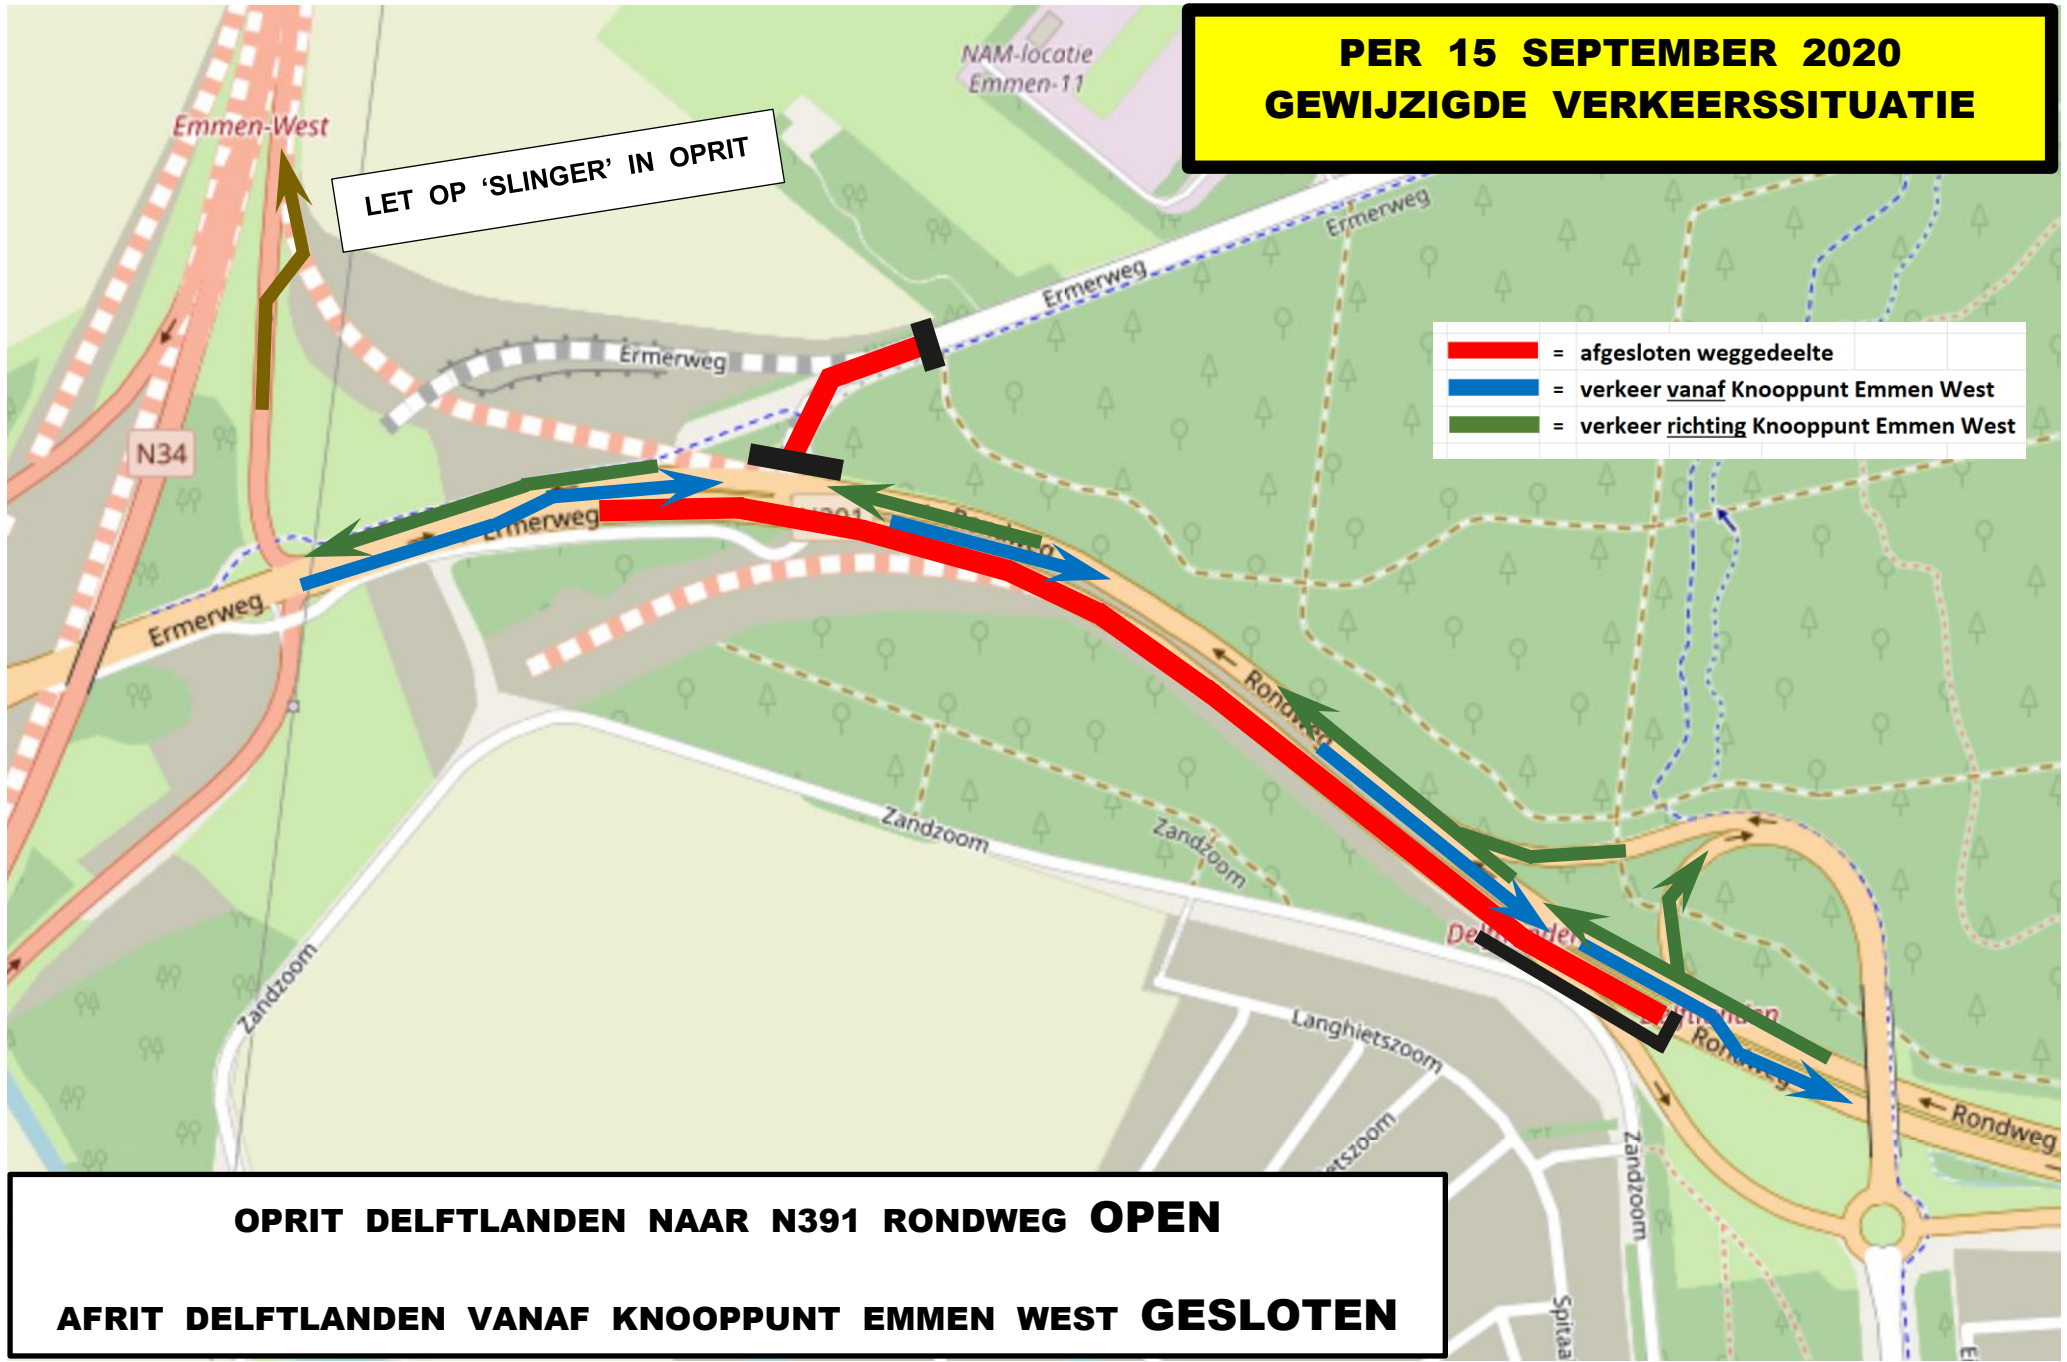

**PER 15 SEPTEMBER 2020
GEWIJZIGDE VERKEERSSITUATIE**

LET OP 'SLINGER' IN OPRIT

-  = afgesloten weggedeelte
-  = verkeer vanaf Knooppunt Emmen West
-  = verkeer richting Knooppunt Emmen West

OPRIT DELFTLANDEN NAAR N391 RONDWEG OPEN

AFRIT DELFTLANDEN VANAF KNOOPPUNT EMMEN WEST GESLOTEN